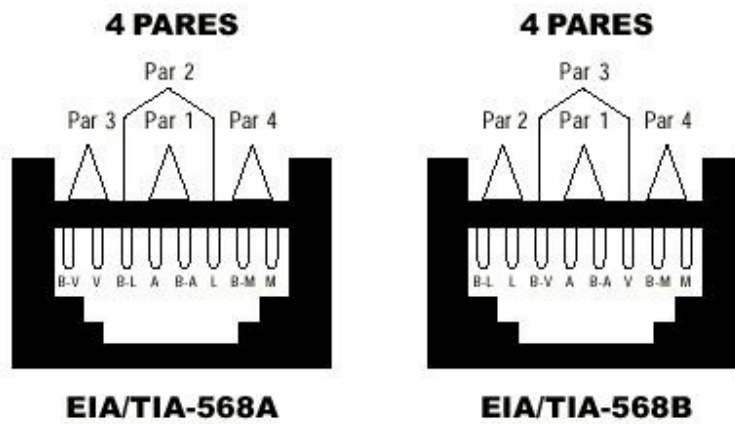

Rua Coronel Alfredo Fláquer, 672  
 Santo André – SP  
 CEP 09020-041  
 11 2714-1212  
 www.eletricasilveira.com.br

**Esquema de Pinagem RJ-45**

<b>Código de Cores</b>	
<b>Par 1</b>	Branco/Azul - Azul
<b>Par 2</b>	Branco/Laranja - Laranja
<b>Par 3</b>	Branco/Verde - Verde
<b>Par 4</b>	Branco/Marrom - Marrom